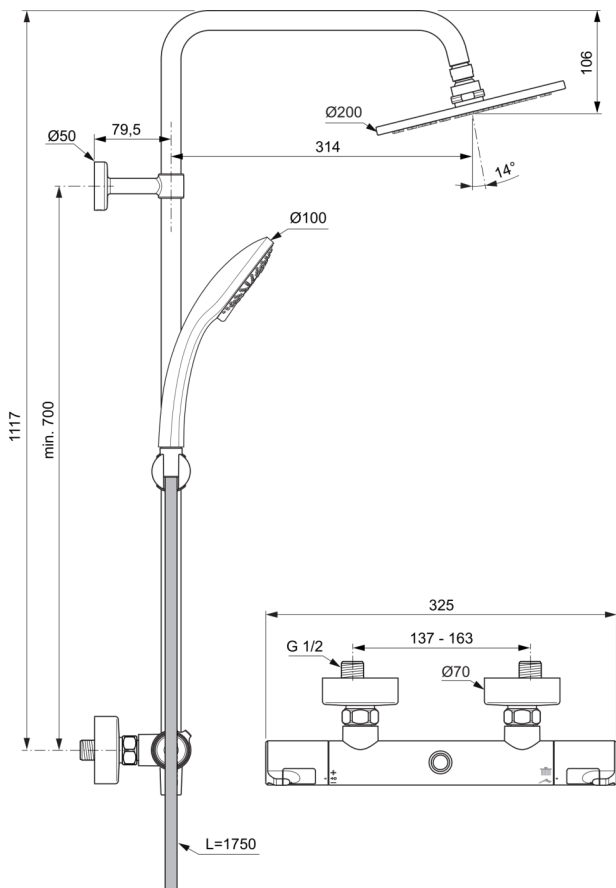

OKYRIS

D0495AA

OKYRIS | Colonne de douche 325x493.5x1117 mm finition chrome, 12.0 l/min (3 bar) | Fonction thermostatique, Economie d'eau et d'énergie, Butée à 40°C

Image & dessin technique

PORCHER

Information générale

Catégorie de produit:	Colonnes de douche
Type de produit:	Colonne de douche
Marque:	Porcher
Suite:	OKYRIS
Designer:	Ideal Standard
Colour:	AA - Chrome
Finition:	Brillant
Hauteur (mm):	1117
Largeur (mm):	325
Longueur / Profondeur (mm):	493.5
Type de fixation:	Raccord en S
Poids net (kg):	3.83
Code EAN:	4015413346214

Produits inclus

BE175AA: IDEALRAIN | flexible de douche 1750 mm finition chrome

Caractéristiques

Fonction thermostatique

Economie d'eau et d'énergie

Butée à 40°C

Téléchargements

[Installation Guide](#)

OKYRIS

D0495AA

OKYRIS | Colonne de douche 325x493.5x1117 mm finition chrome, 12.0 l/min (3 bar) |
Fonction thermostatique, Economie d'eau et d'énergie, Butée à 40°C

Caractéristiques produit

Débit maximal à 3 bar (l) pour toute sortie:	8/12
Débit maximal à 3 bar (l) pour la douchette:	8
Débit maximal à 3 bar (l) pour la douche de tête:	12
Pression maximale d'utilisation (bar):	10
Pression minimale d'utilisation (bar):	0.5
Raccords en S réducteurs de bruit:	Non
Technologie PVD:	Non
La barre de douche est réglable en hauteur:	Non
Smartshine:	Oui
Abattant recouvrant:	Plaquage chrome
Finition:	Brillant
Limiteur de température:	Oui
Thermostatique:	Oui
Type de poignée:	Poignée tournante
Type de contrôle de la température:	Thermostatique
Avec des raccords en S:	Oui
Avec inverseur:	Oui
Avec douchette:	Oui
Avec kit de douche:	Non
Avec douche de tête:	Oui
Avec étagère(s):	Non
Avec flexible de douche:	Oui
Avec kit de douche:	Non
Avec buses latérales:	Non
Avec support de douche ajustable:	Oui
Avec porte-savon:	Non
Avec support mural:	Non
Avec coude de raccordement mural:	Non
Kit de fixation inclus:	Oui
Type de fixation:	Raccord en S
Position de fixation de la poignée:	Partie supérieure
Type de montage:	Mur